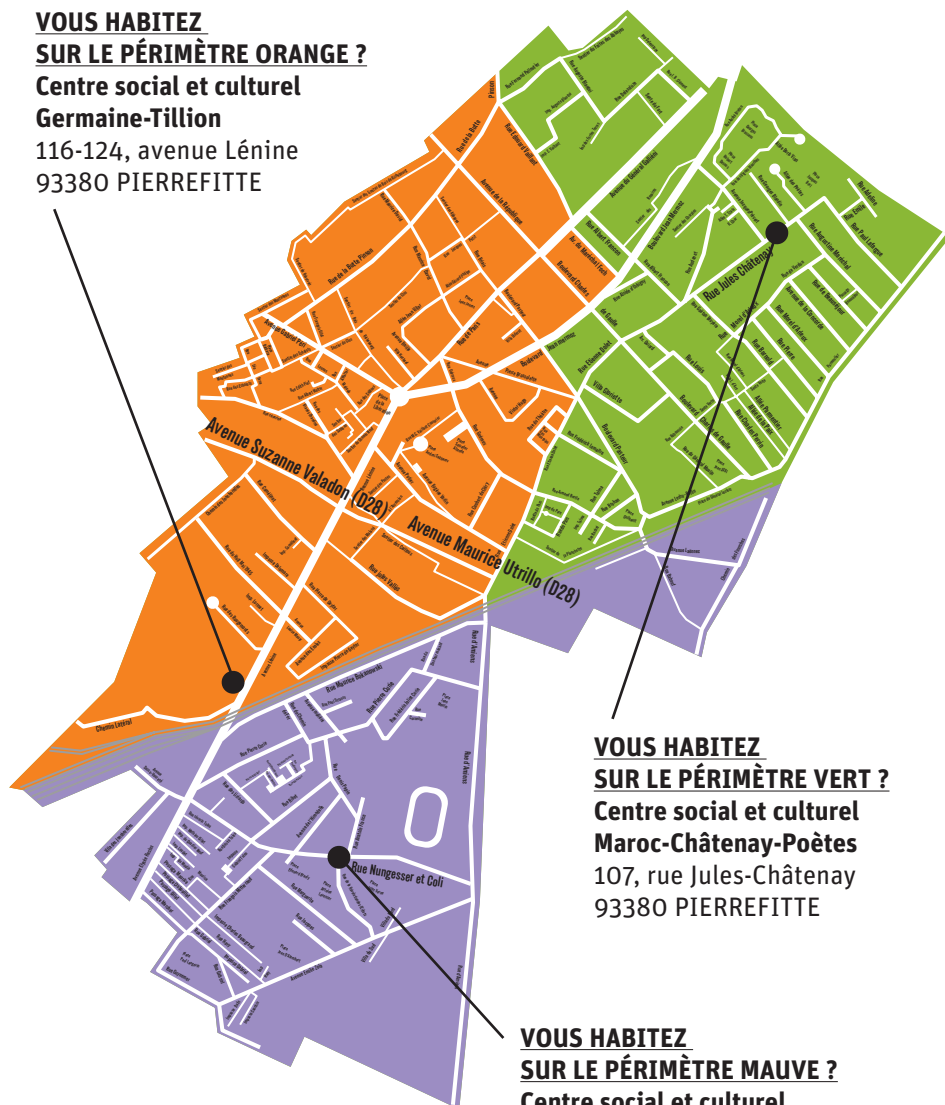

Mercredi : de 14h à 18h30

Jeudi : de 9h à 12h et de 13h30 à 19h

Vendredi : de 13h30 à 19h

**Fermeture au public les mercredis
et vendredis matins.**

**Fermeture exceptionnelle au public
des centres les 25, 26 et 27 juin**

DE QUEL CENTRE SOCIAL DÉPENDEZ-VOUS ?

VOUS HABITEZ SUR LE PÉRIMÈTRE ORANGE ?

**Centre social et culturel
Germaine-Tillion**

116-124, avenue Lénine
93380 PIERREFITTE

VOUS HABITEZ SUR LE PÉRIMÈTRE VERT ?

**Centre social et culturel
Maroc-Châtenay-Poètes**