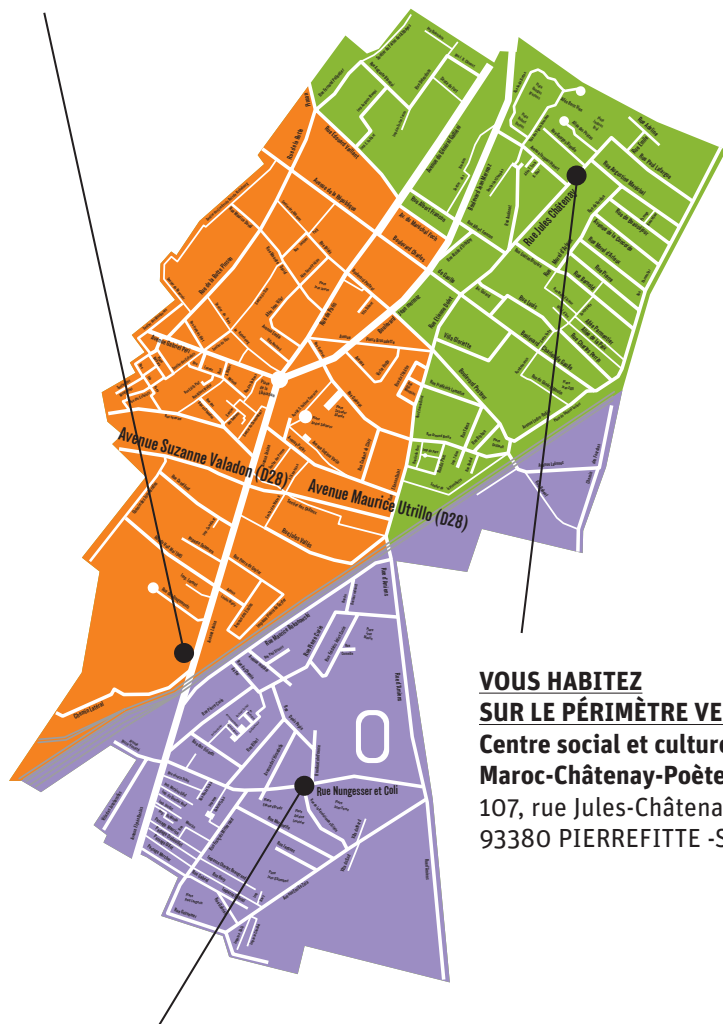

DE QUEL CENTRE SOCIAL DÉPENDEZ-VOUS ?

VOUS HABITEZ SUR LE PÉRIMÈTRE ORANGE ?

Centre social et culturel Germaine-Tillion

116-124, avenue Lénine

93380 PIERREFITTE -SUR-SEINE

VOUS HABITEZ SUR LE PÉRIMÈTRE VERT ?

Centre social et culturel Maroc-Châtenay-Poètes

107, rue Jules-Châtenay

93380 PIERREFITTE -SUR-SEINE

VOUS HABITEZ SUR LE PÉRIMÈTRE VIOLET ?

Centre social et culturel Ambroise-Croizat

58, rue Nungesser-et-Coli

93380 PIERREFITTE -SUR-SEINE